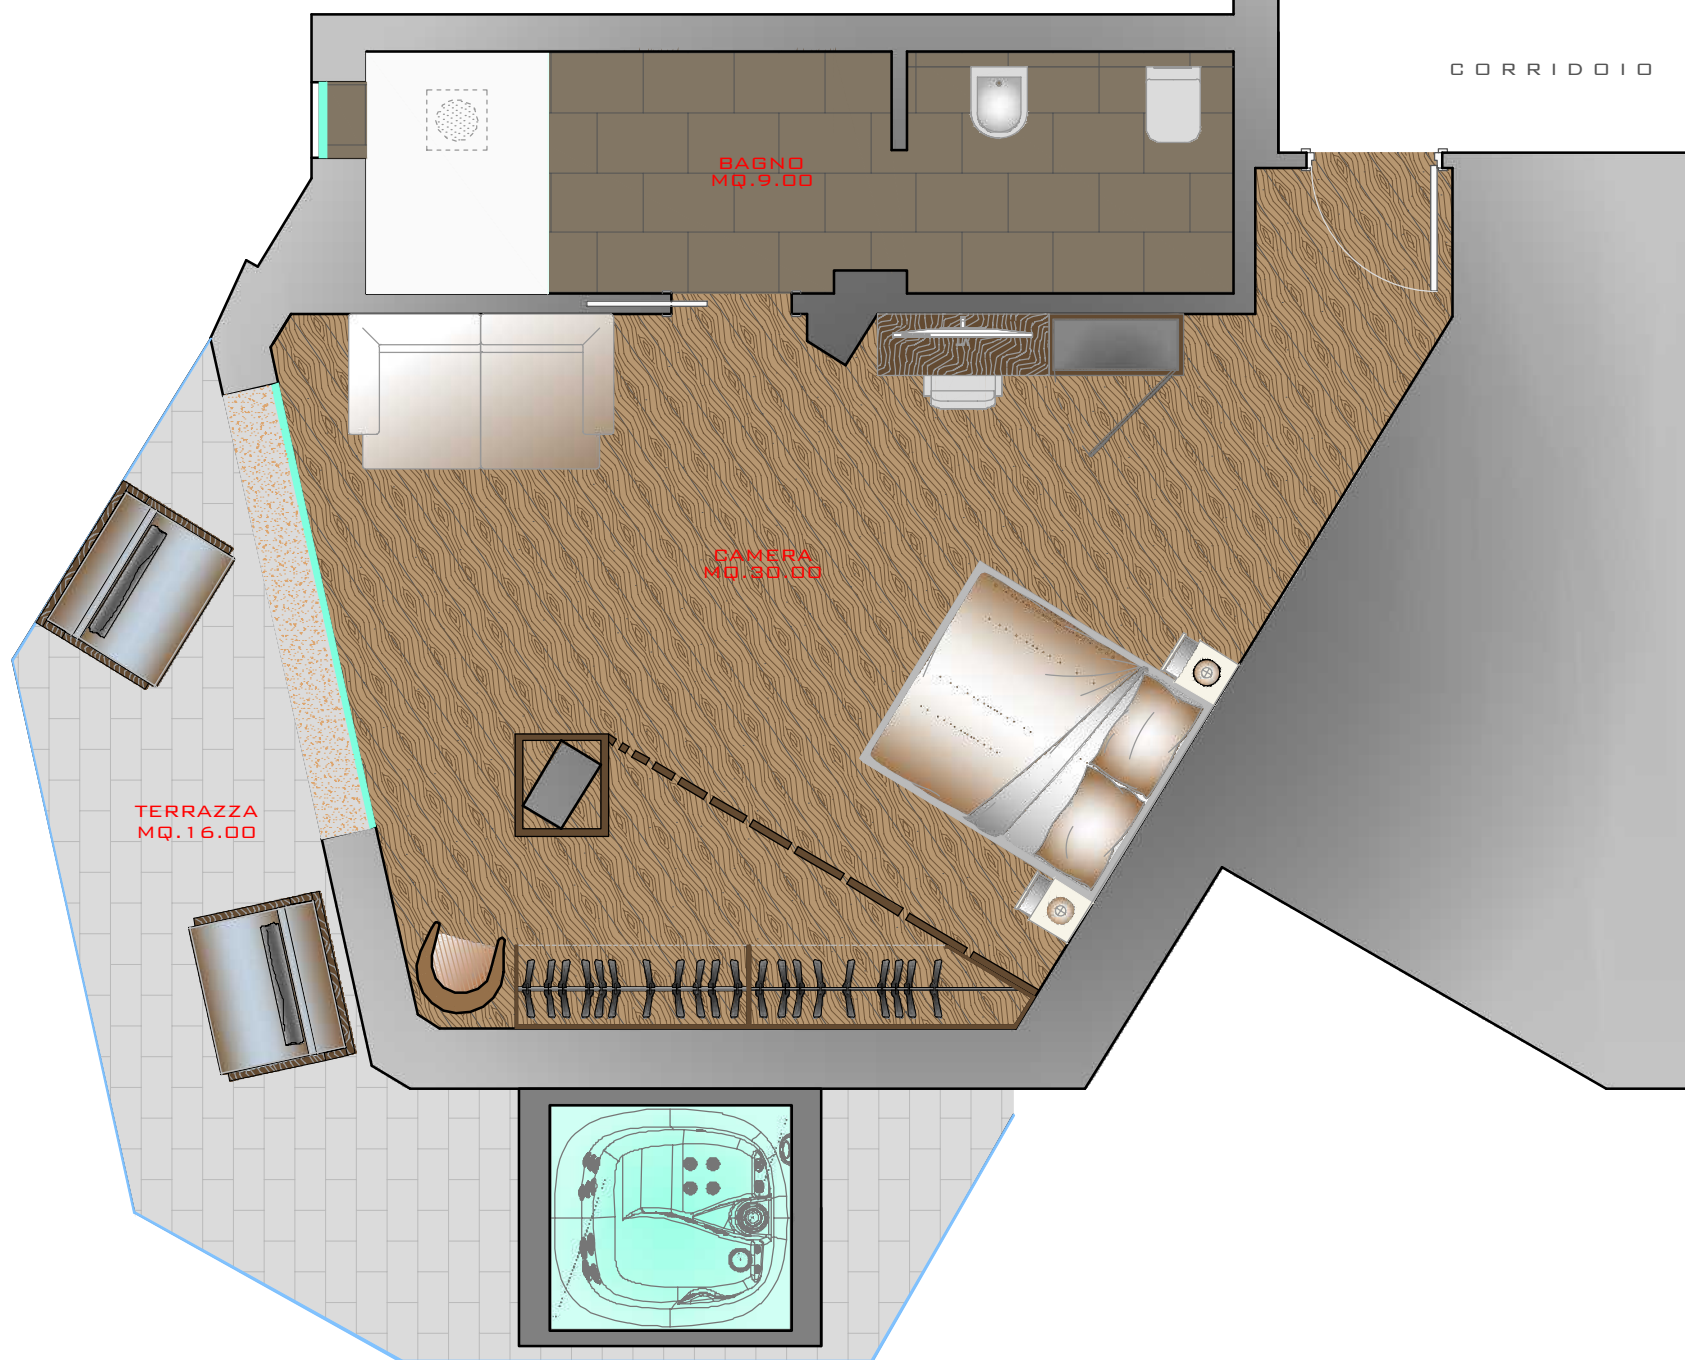

MARE

GARDEN

SUITE  
N°205-305  
PIANO 2°-3°

MARE

TERRAZZA  
MQ.16.00

CAMERA  
MQ.30.00

BAGNO  
MQ.9.00

CORRIDOIO

MARE

MARE

VIA ENOTRIA

VIA ENOTRIA

SUITE  
N°206-306  
PIANO 2°-3°