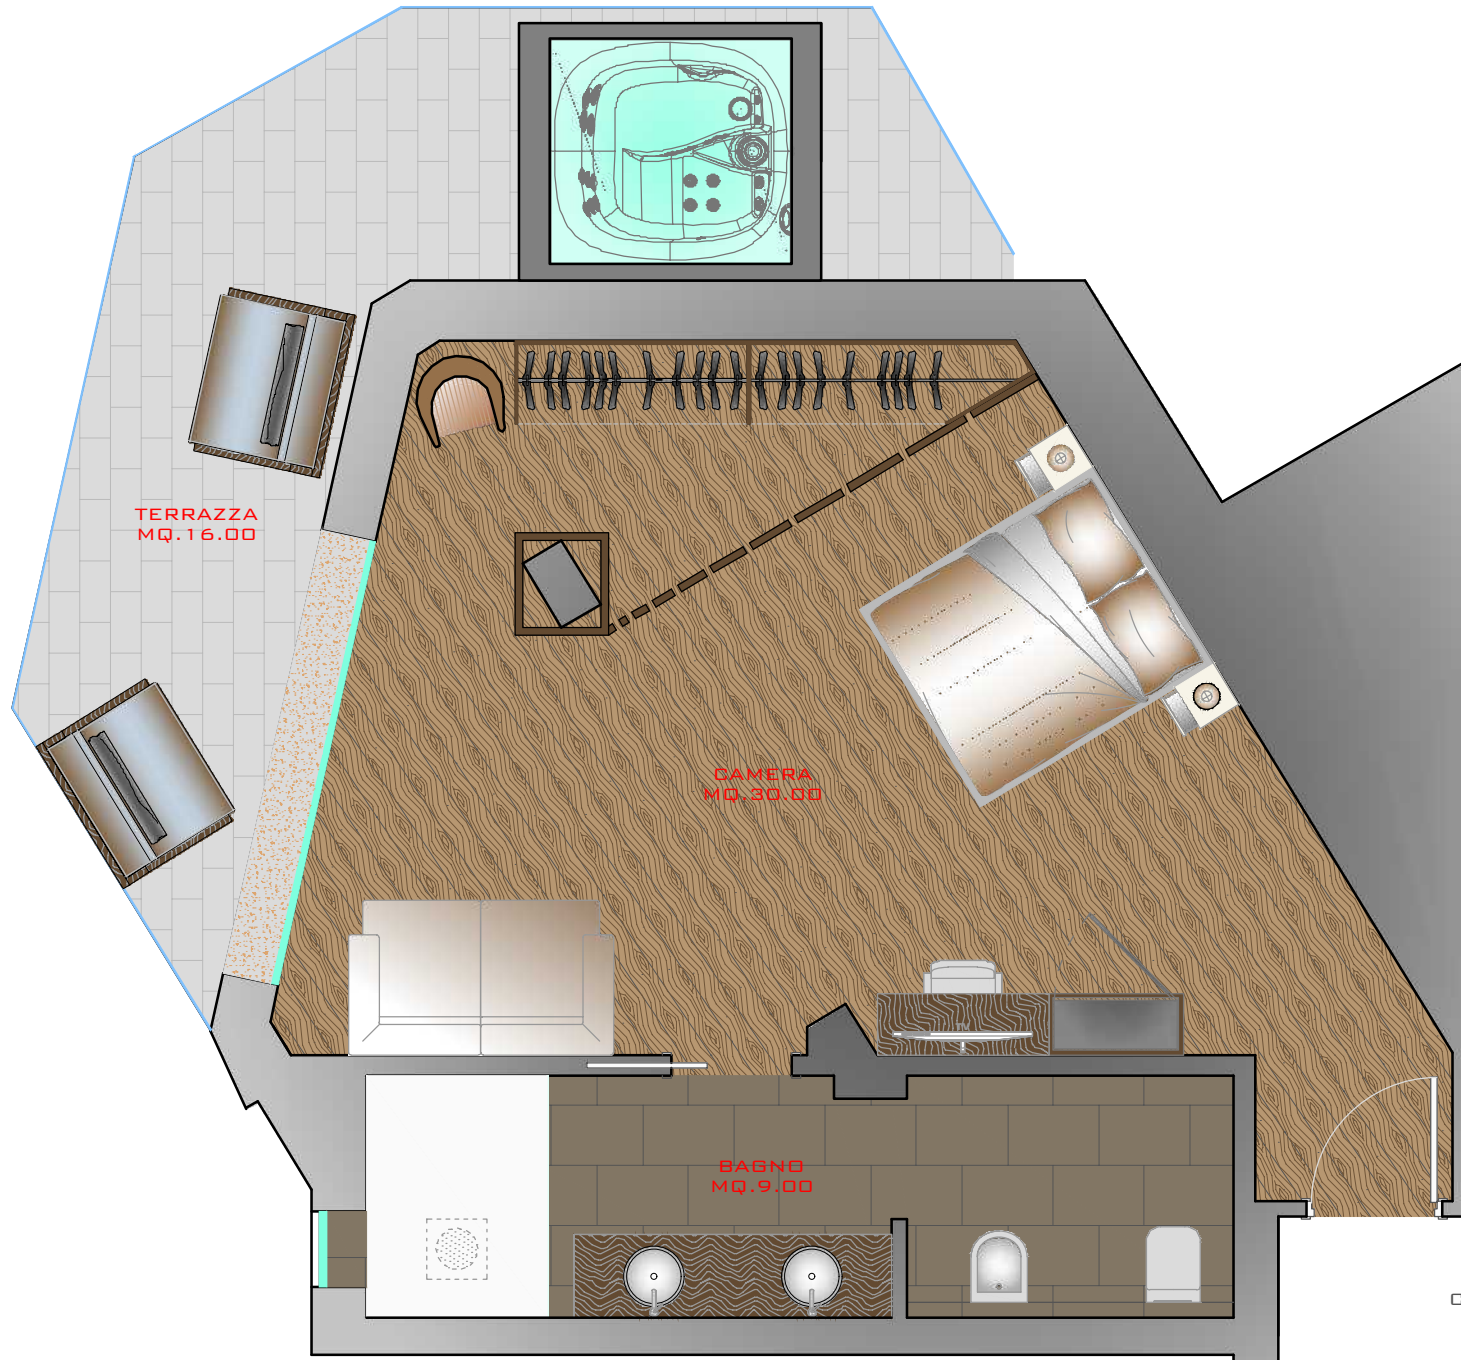

MARE

GARDEN

SUITE  
N°205-305  
PIANO 2°-3°

MARE

TERRAZZA  
MQ.16.00

CAMERA  
MQ.30.00

BAGNO  
MQ.9.00

CORRIDOIO

MARE

MARE

VIA ENOTRIA

VIA ENOTRIA

SUITE  
N°206-306  
PIANO 2°-3°